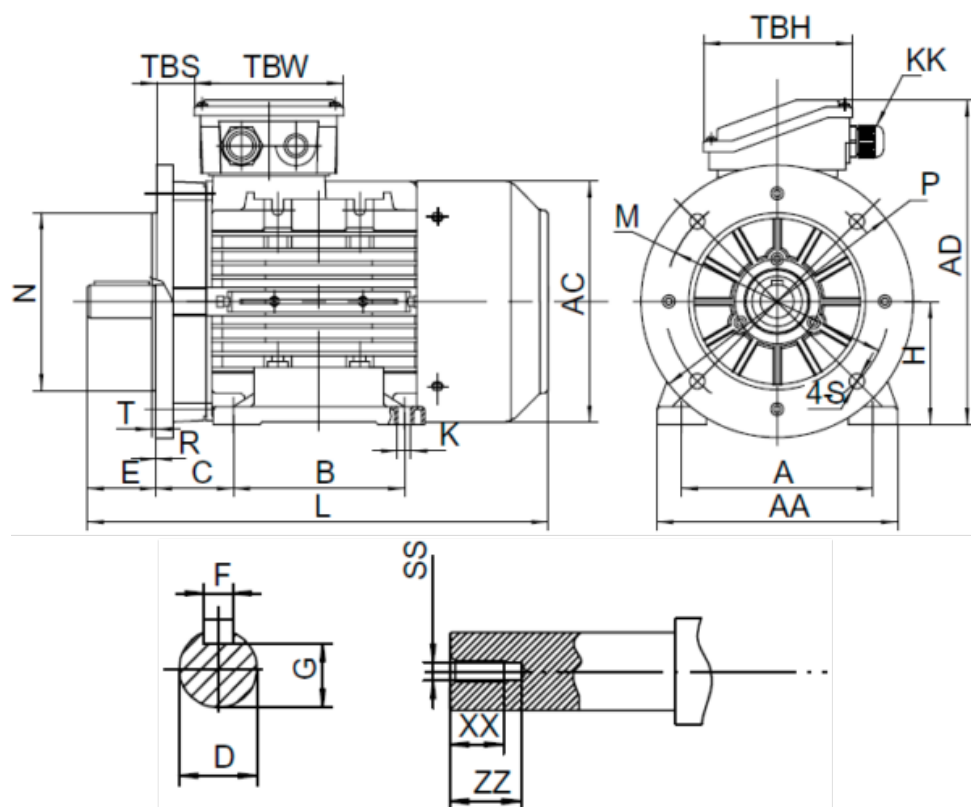

Varenummer: 25180022041740

Beskrivelse: Kleedrive T3A 100L1-4 2.2kw 1400 o/min UL/CSA  
3x230/400V 50 HZ IP55 B35 Eff=86,7%

## Mål

A = 160	F = 8	TBW = 118
AA = 200	G = 24	XX = 22
AC = Ø199	H = 100	ZZ = 30
AD = 260	HD = 160	
B = 140	L = 376	
C = 63	SS = M10	
D = Ø28	TBH = 118	
E = 60	TBS = 32	